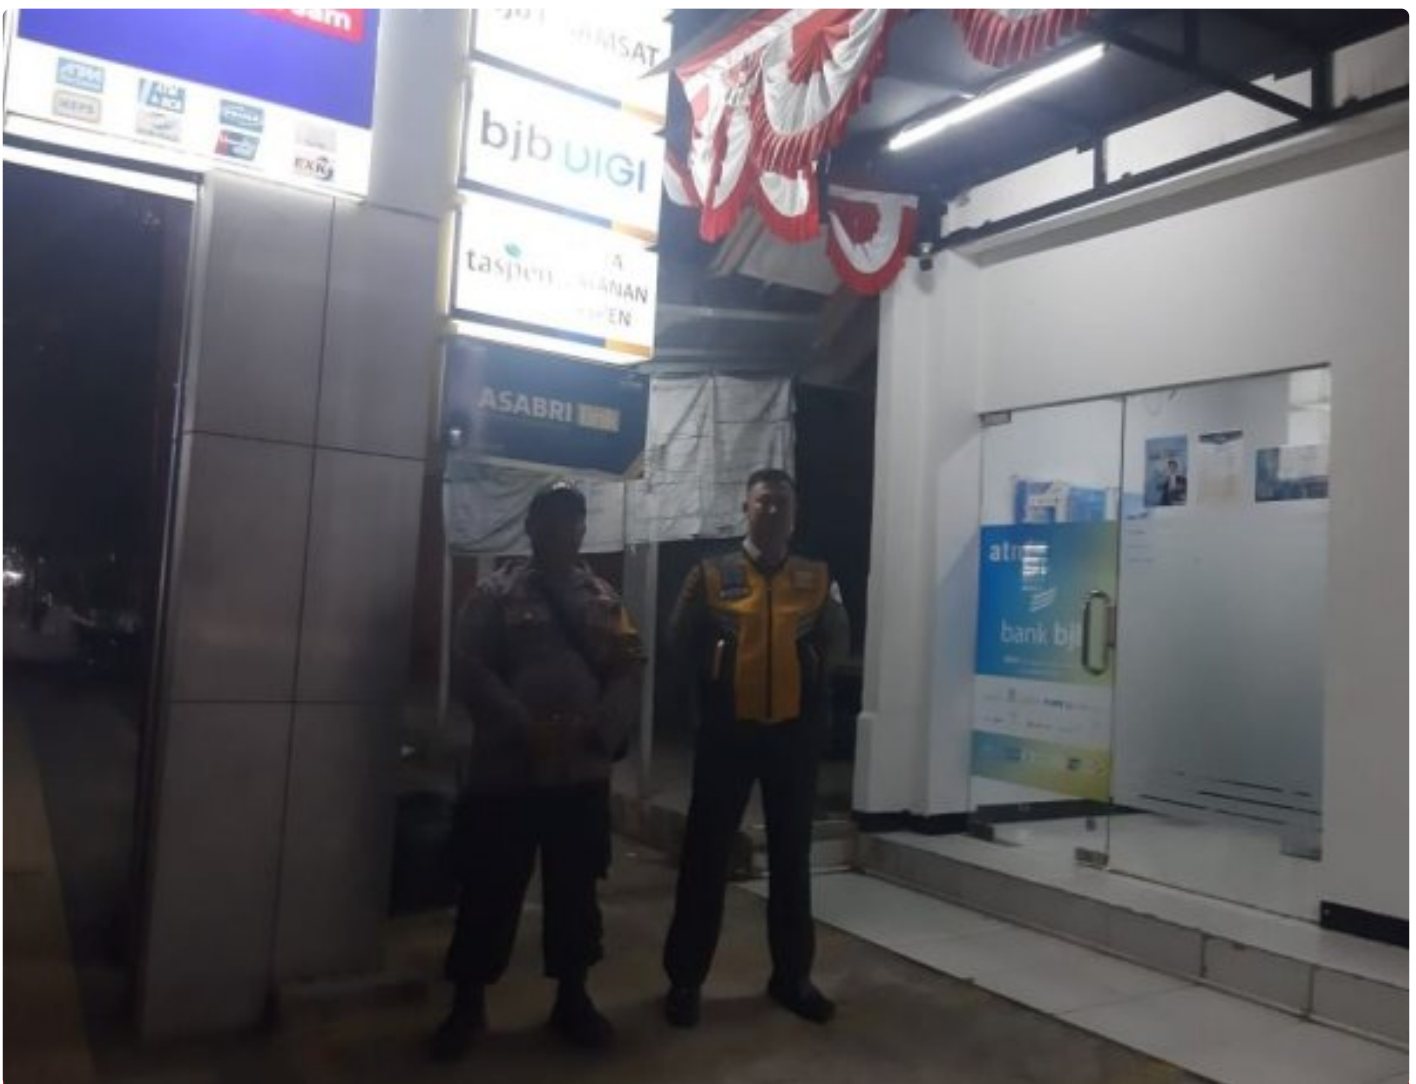

Polsek Surade Polres Sukabumi Laporkan Kegiatan Patroli Biru dalam Upaya Antisipasi Kriminalitas

Sukabumi - SUKABUMI.RESNARKOBA.ID

Mar 19, 2024 - 14:57

Polsek Surade Polres Sukabumi Laporkan Kegiatan Patroli Biru dalam Upaya Antisipasi Kriminalitas

Polsek Surade di bawah komando Kapolsek Surade melaksanakan kegiatan Patroli Biru atau patroli dialogis sebagai bagian dari upaya pencegahan terhadap tindak kriminalitas di wilayah hukum Polsek Surade, Polres Sukabumi. Kegiatan ini dilaksanakan mulai pukul 01.00 WIB hingga selesai di sejumlah titik strategis

dalam wilayah tersebut.

Anggota yang terlibat dalam kegiatan tersebut antara lain:

1. Aipda B. Silalahi P.B.
2. Aipda Dwi A.S.
3. Bripda Billy.

Adapun lokasi yang menjadi fokus patroli meliputi:

1. Daerah rawan C3 yang merupakan tempat sepi dan berpotensi menjadi tempat berkumpulnya pelaku kejahatan.
2. Kawasan rawan kriminalitas dan kerumunan.
3. Daerah sekitar perbankan, pertokoan, SPBU, dan pemukiman penduduk yang sering menjadi target kejahatan.
4. Jalur atau jalan yang menuju objek wisata untuk mengantisipasi tindak kriminalitas terhadap wisatawan.
5. Pos ronda dan kegiatan cek dan kontrol Satkamling untuk memastikan keamanan di sekitar wilayah tersebut.